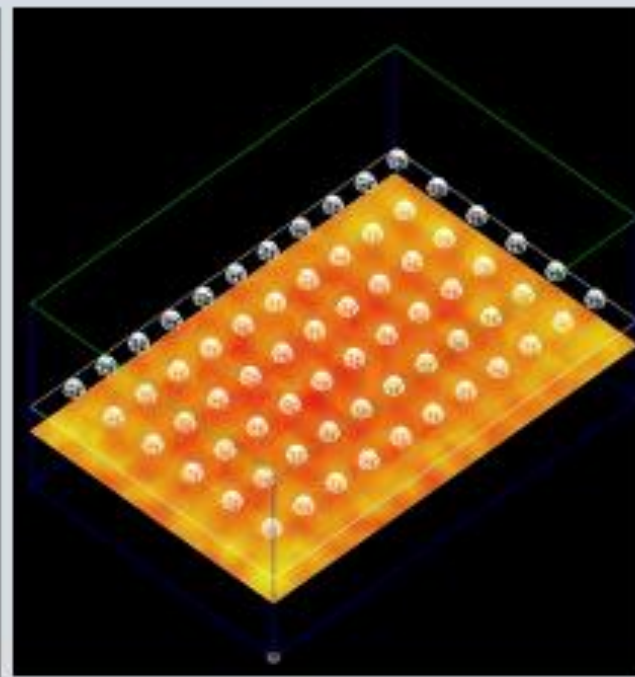

20x30x15H - Cycloptics Greenbeams 315W Agro 3100K Canopy 54" Above Floor, 42" Below Reflector

Average PPFD	646 $\mu\text{mol}/(\text{s}\cdot\text{m}^2)$
Max PPFD	743 $\mu\text{mol}/(\text{s}\cdot\text{m}^2)$
Min PPFD	548 $\mu\text{mol}/(\text{s}\cdot\text{m}^2)$
Avg/Min Uniformity	1.18
Max/Min Uniformity	1.36

20x30x15H - Sunlight 315W LEC Agro 3100K Canopy 54" Above Floor, 42" Below Reflector

Average PPFD	628 $\mu\text{mol}/(\text{s}\cdot\text{m}^2)$
Max PPFD	737 $\mu\text{mol}/(\text{s}\cdot\text{m}^2)$
Min PPFD	369 $\mu\text{mol}/(\text{s}\cdot\text{m}^2)$
Avg/Min Uniformity	1.70
Max/Min Uniformity	2.00