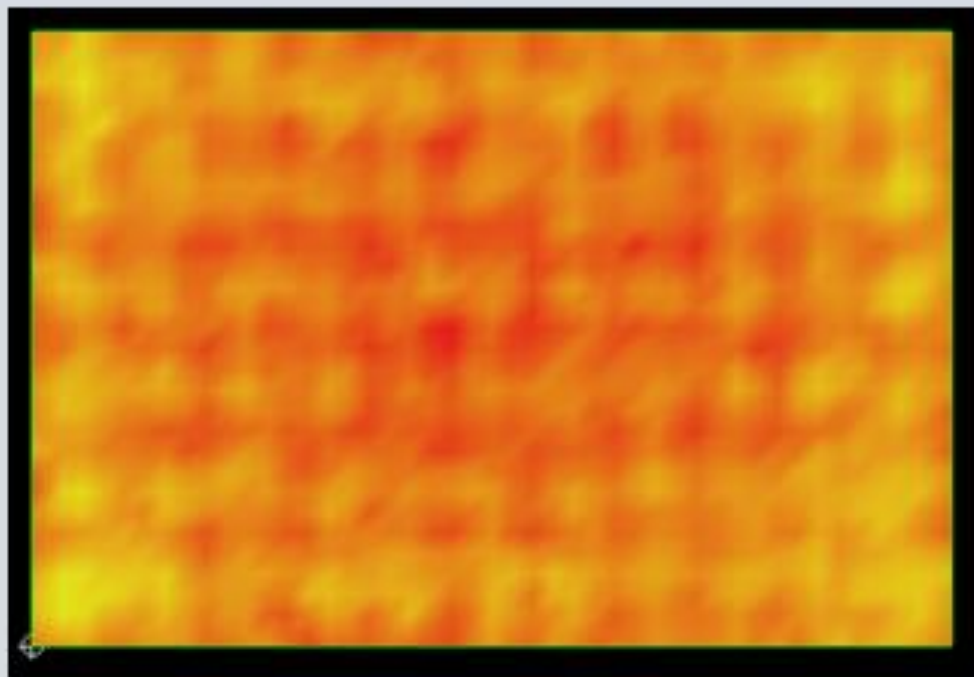

20x30x15H - Cycloptics Greenbeams 315W Agro 3100K Canopy 54" Above Floor, 42" Below Reflector

Average PPFD	646 $\mu\text{mol}/(\text{s}\cdot\text{m}^2)$
Max PPFD	743 $\mu\text{mol}/(\text{s}\cdot\text{m}^2)$
Min PPFD	548 $\mu\text{mol}/(\text{s}\cdot\text{m}^2)$
Avg/Min Uniformity	1.18
Max/Min Uniformity	1.36

20x30x15H - Sunlight 315W LEC Agro 3100K Canopy 54" Above Floor, 42" Below Reflector

Average PPFD	628 $\mu\text{mol}/(\text{s}\cdot\text{m}^2)$
Max PPFD	737 $\mu\text{mol}/(\text{s}\cdot\text{m}^2)$
Min PPFD	369 $\mu\text{mol}/(\text{s}\cdot\text{m}^2)$
Avg/Min Uniformity	1.70
Max/Min Uniformity	2.00